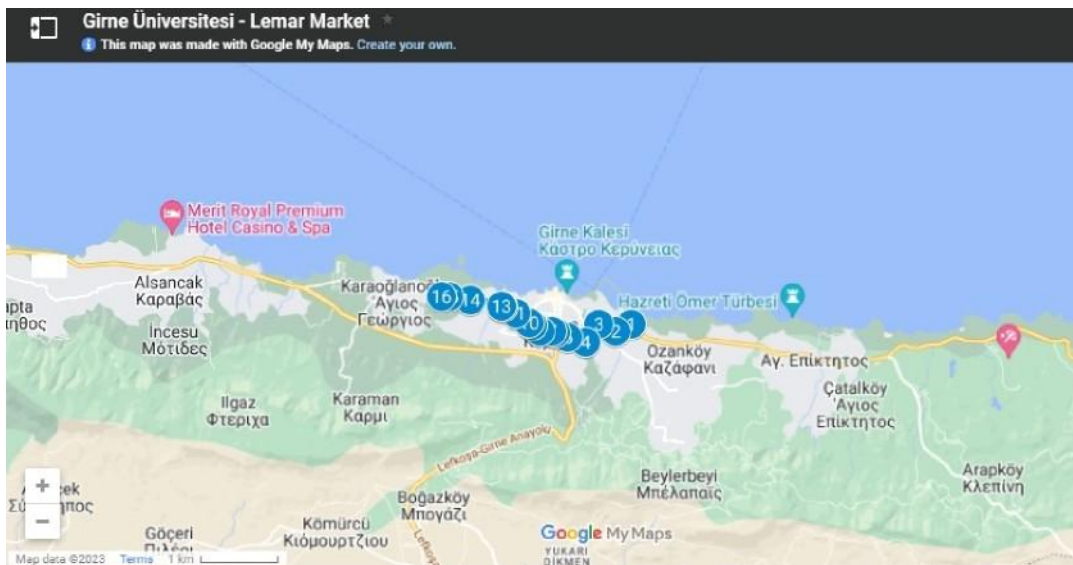

G1: Girne Üniversitesi - Sulu Çember