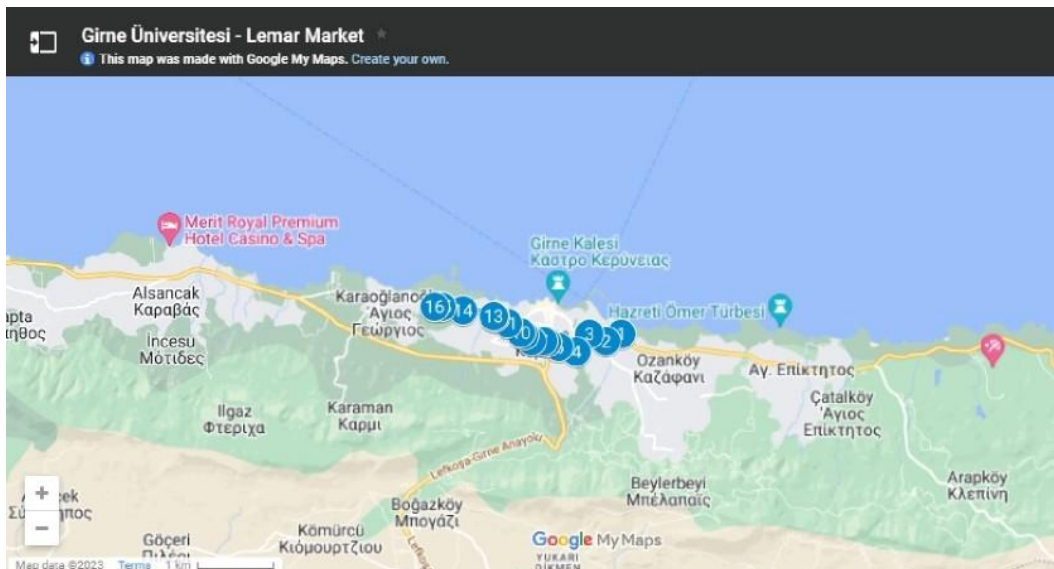

G2: Girne Üniversitesi - Lemar Market