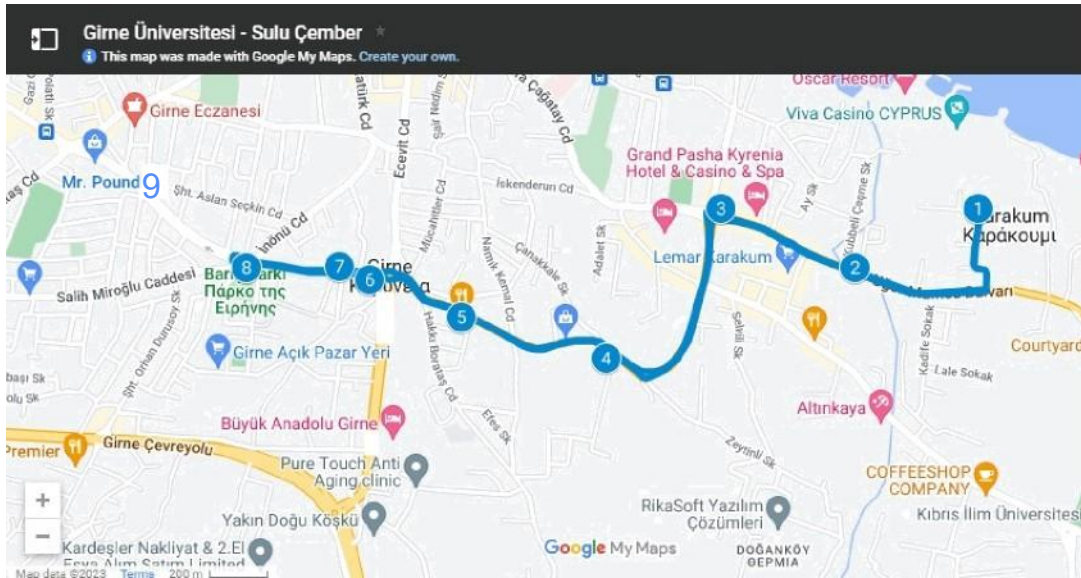

G1: Girne Üniversitesi - Sulu Çember